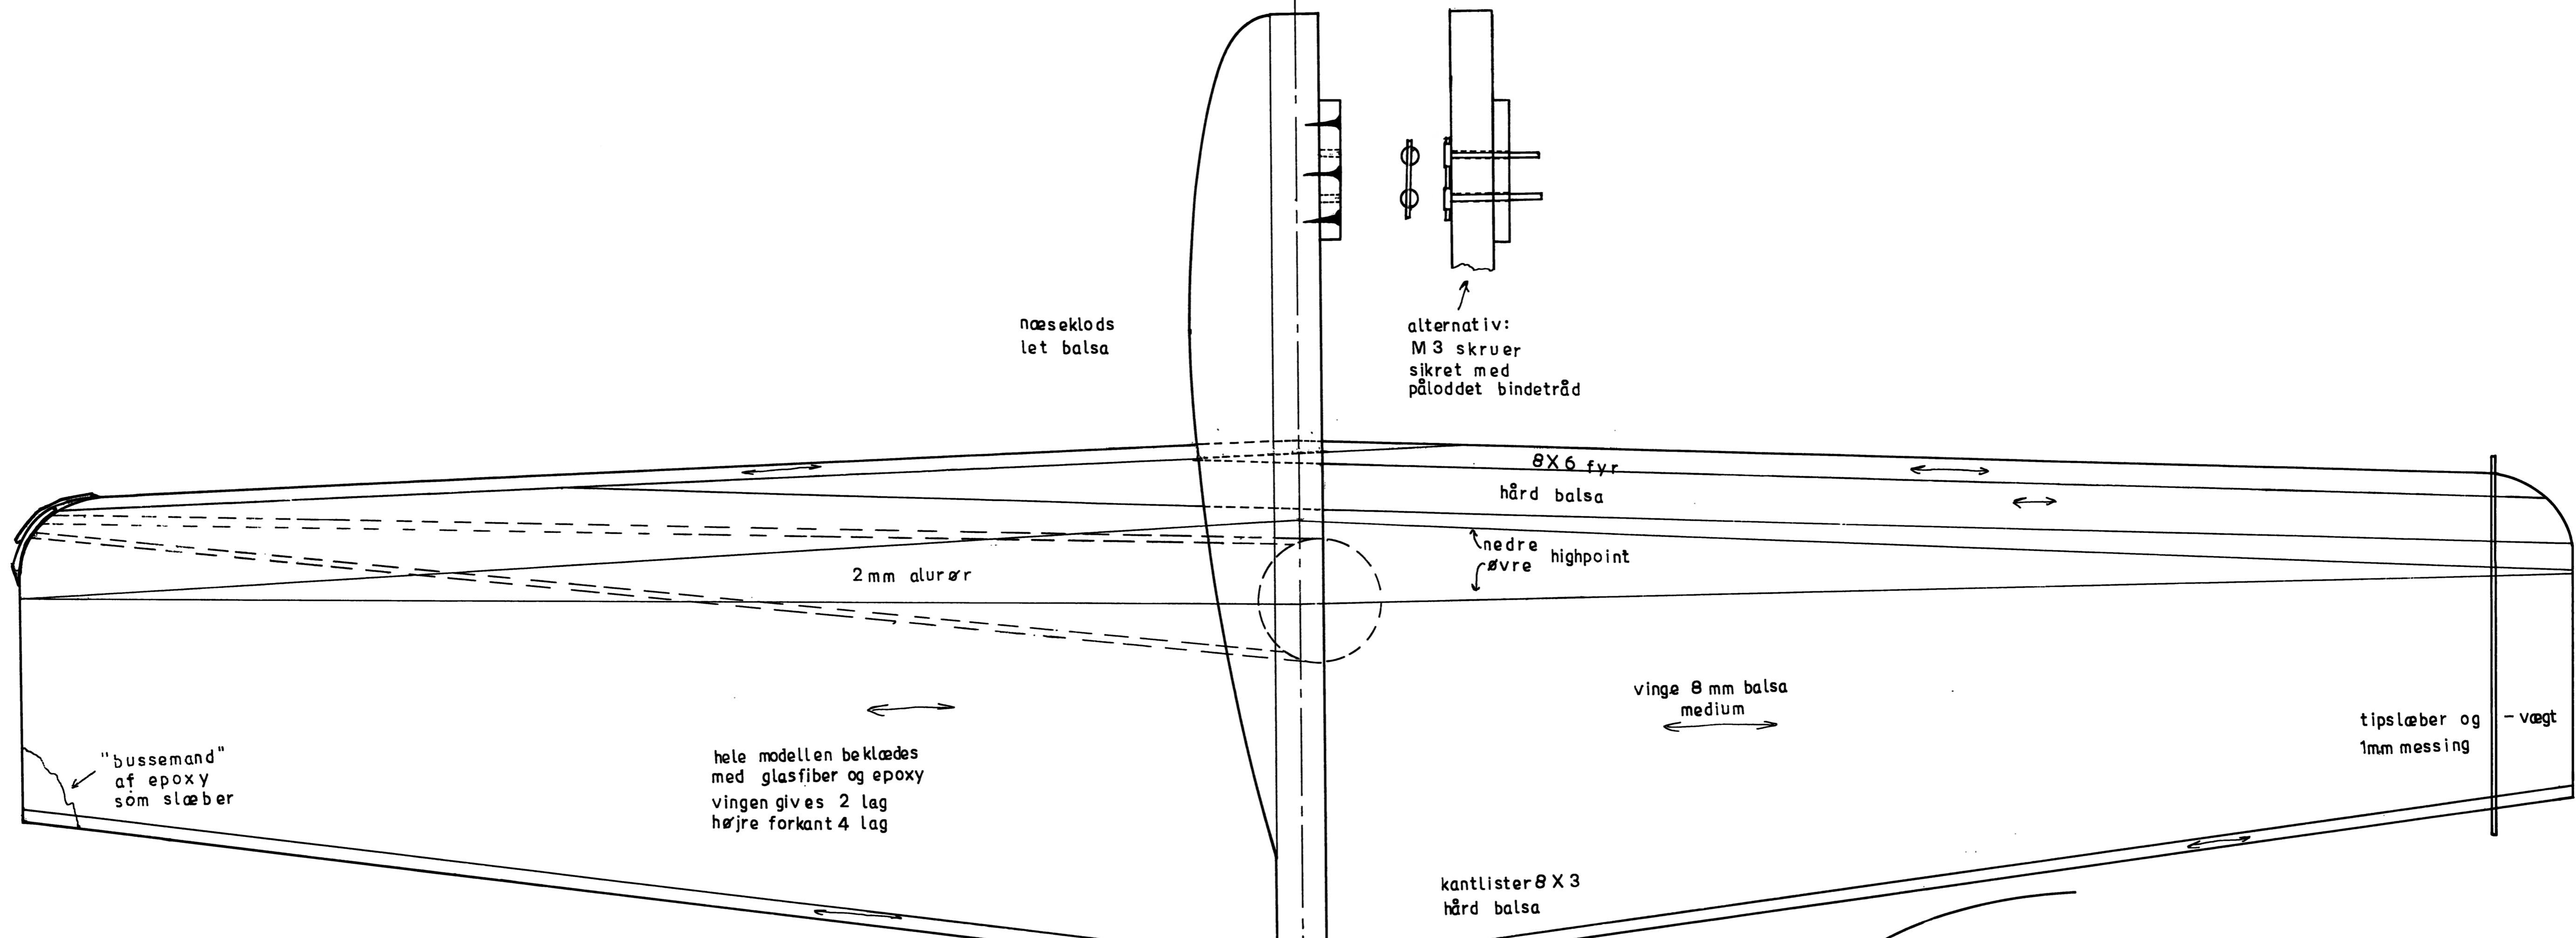

lineguide
pianotråd

LITTLE QUICKIE

Konstruktion: Henrik Strøbæk & Bjørn Hansen
 Tegnet af: Henrik Strøbæk
 BHB-1982-5

UDGIVET AF LINESTYRINGSUNIONEN