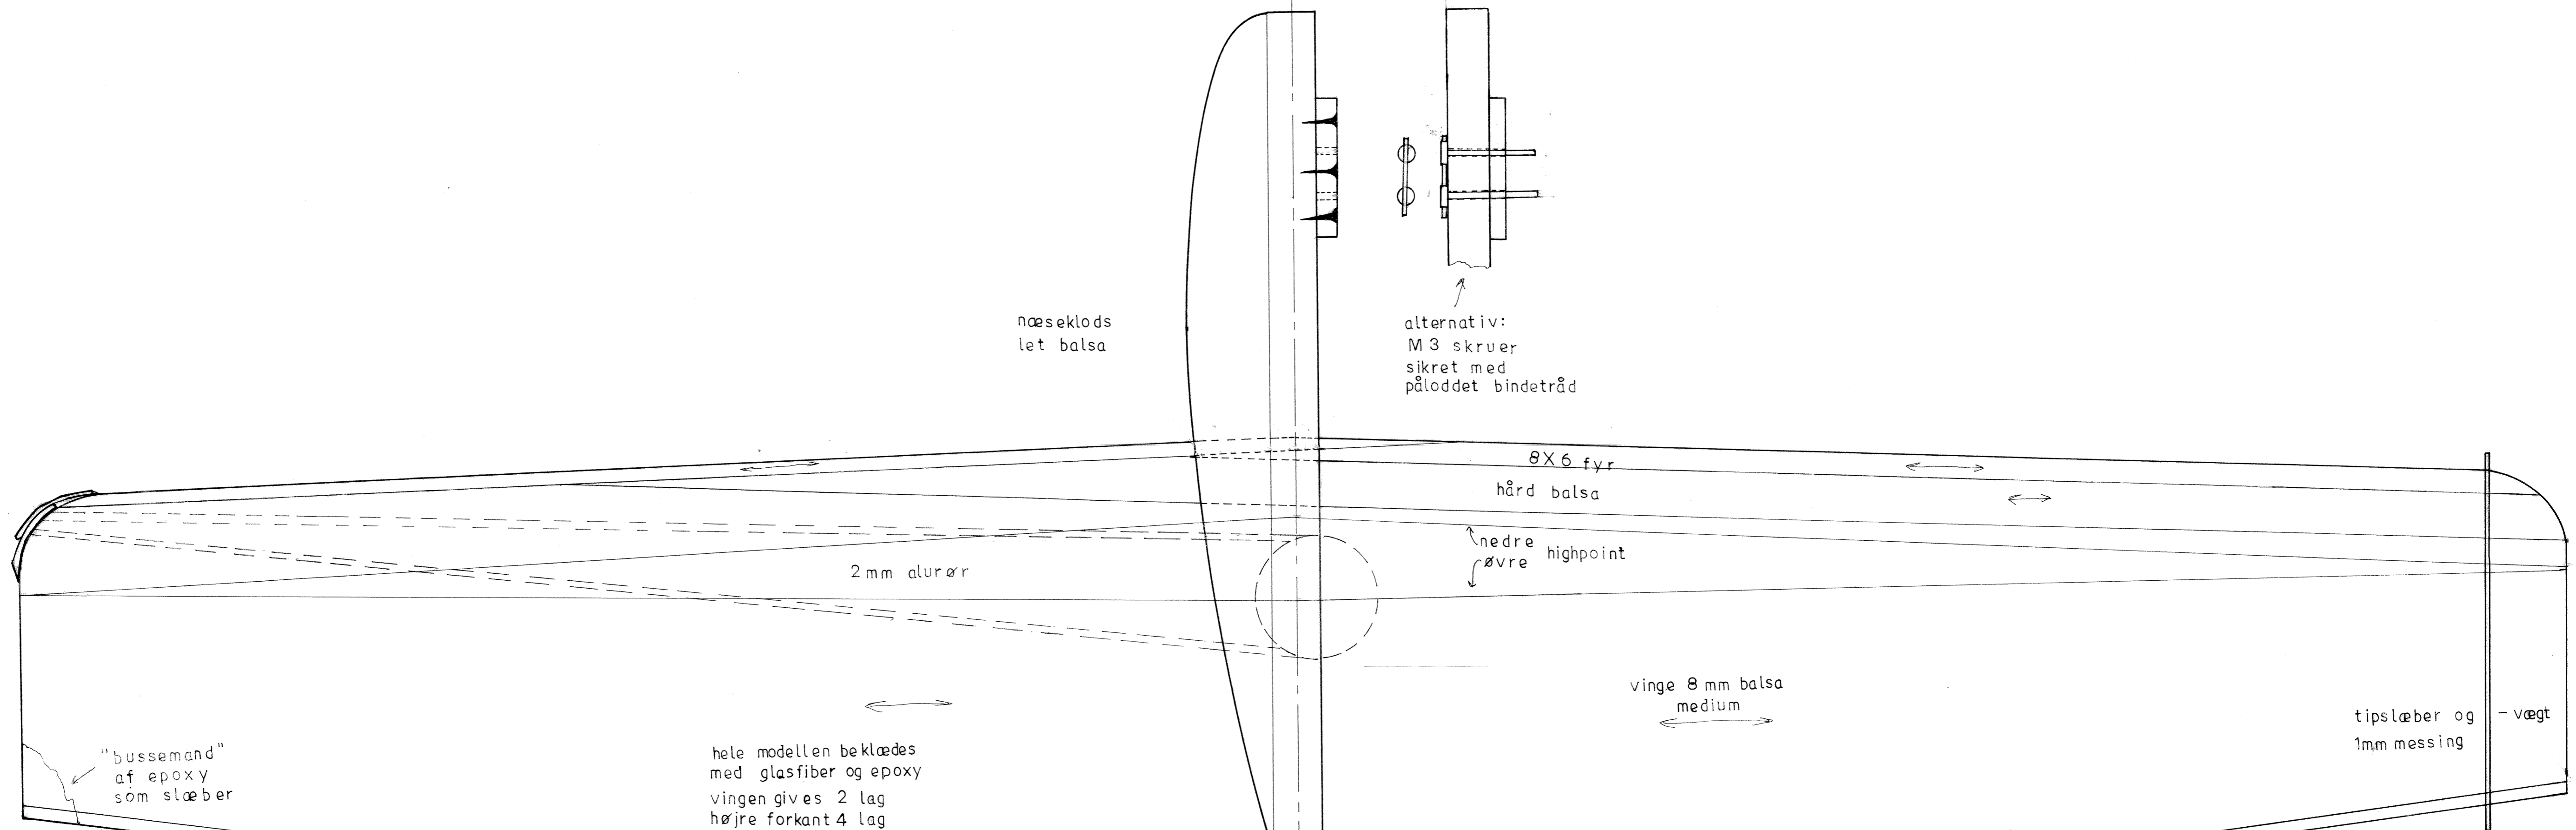

lineguide
pianotråd

LITTLE QUICKIE

Konstruktion: Henrik Strøbæk & Bjørn Hansen
 Tegnet af: Henrik Strøbæk
 BHB-1982-5

UDGIVET AF LINESTYRINGSUNIONEN