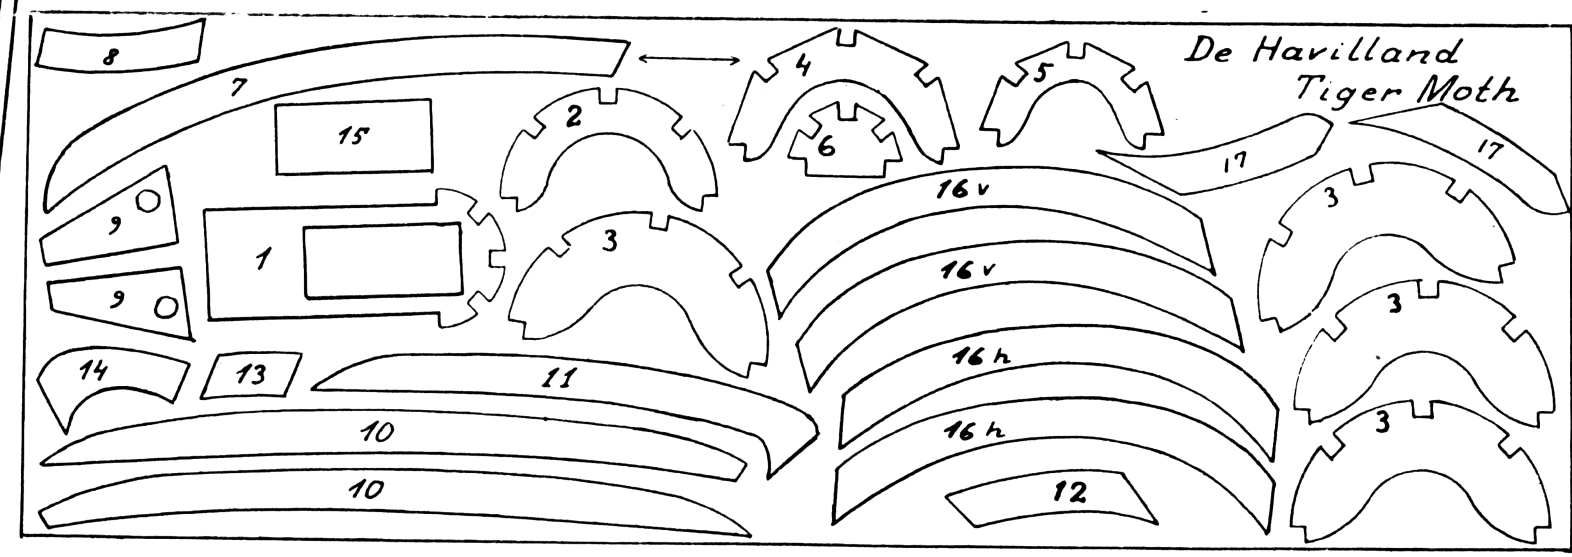

propelsystem for flyvende model  
 propelblad for flyvende model 0,8mm krydstiner 2 stk  
 18 18 1mm 6 propelnav  
 50 nedad fra  
 1mm 6

Set forfra

Set bagfra

Træsnit for Planstiverne

propelbladenes bagkant vrides tremad (overdamp)  
 krog for motorgummi 1mm<sup>o</sup> pianotråd

skalapropel for ikke-flyvende model

2 stk bukkes på midten  
 Understelskærme til Flyvende model: 2 stk karton

Understel for flyvende model: 1mm<sup>o</sup> pianotråd.

S 12 O

**SUPER-SERIEN**

Eneret: **DANSK MODELFLYVE industri** ODENSE

De Havilland Tiger Moth.

flyvende, spantbygget skalamodel.

model 1:20	tegn. J.S. Petersen Nyborg.	eftertryk forbudt	april 1951
tegn. 1:1			