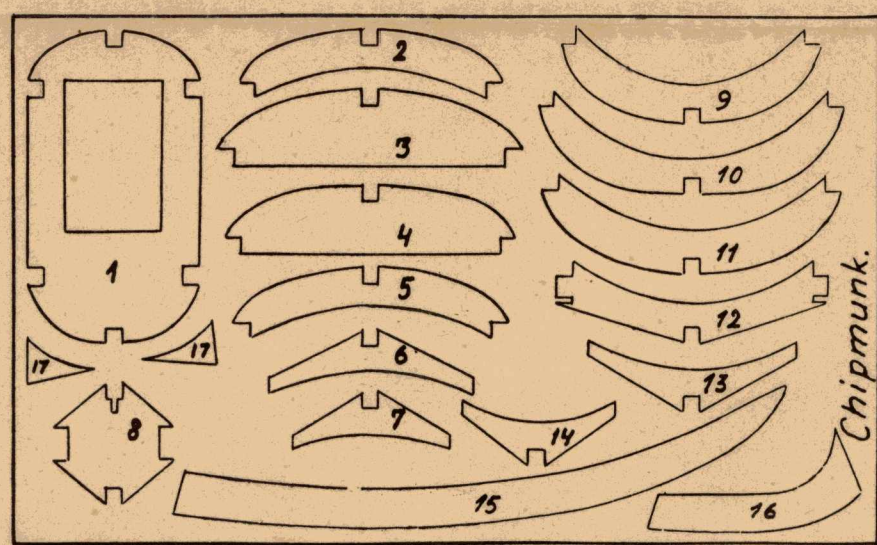

# SUPER-SERIEN

Eneret: **DANSK MODELFLYVE** industri  
ODENSE

**De Havilland "Chipmunk."**  
flyvende, spantbygget skalamodel  

model 1:20 tegn. 1:1	konstr. Ing. Sven Wiel Bang København.	eftertryk forbudt	februar 1951
-------------------------	--	----------------------	-----------------