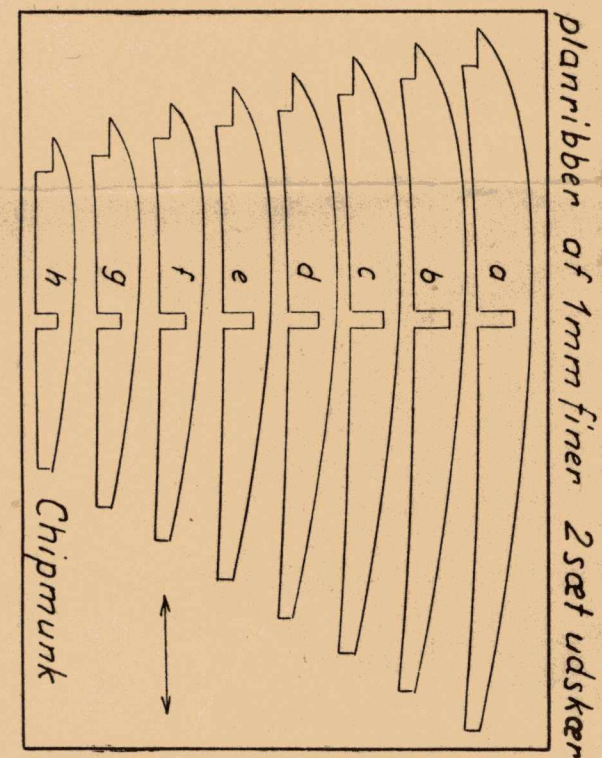

# SUPER-SERIEN

Eneret: **DANSK MODELFLYVE** industri  
ODENSE

**De Havilland "Chipmunk."**  
flyvende, spantbygget skalamodel  

model 1:20 tegn. 1:1	konstr. Ing. Sven Wiel Bang København.	eftertryk forbudt	februar 1951
-------------------------	--	----------------------	-----------------