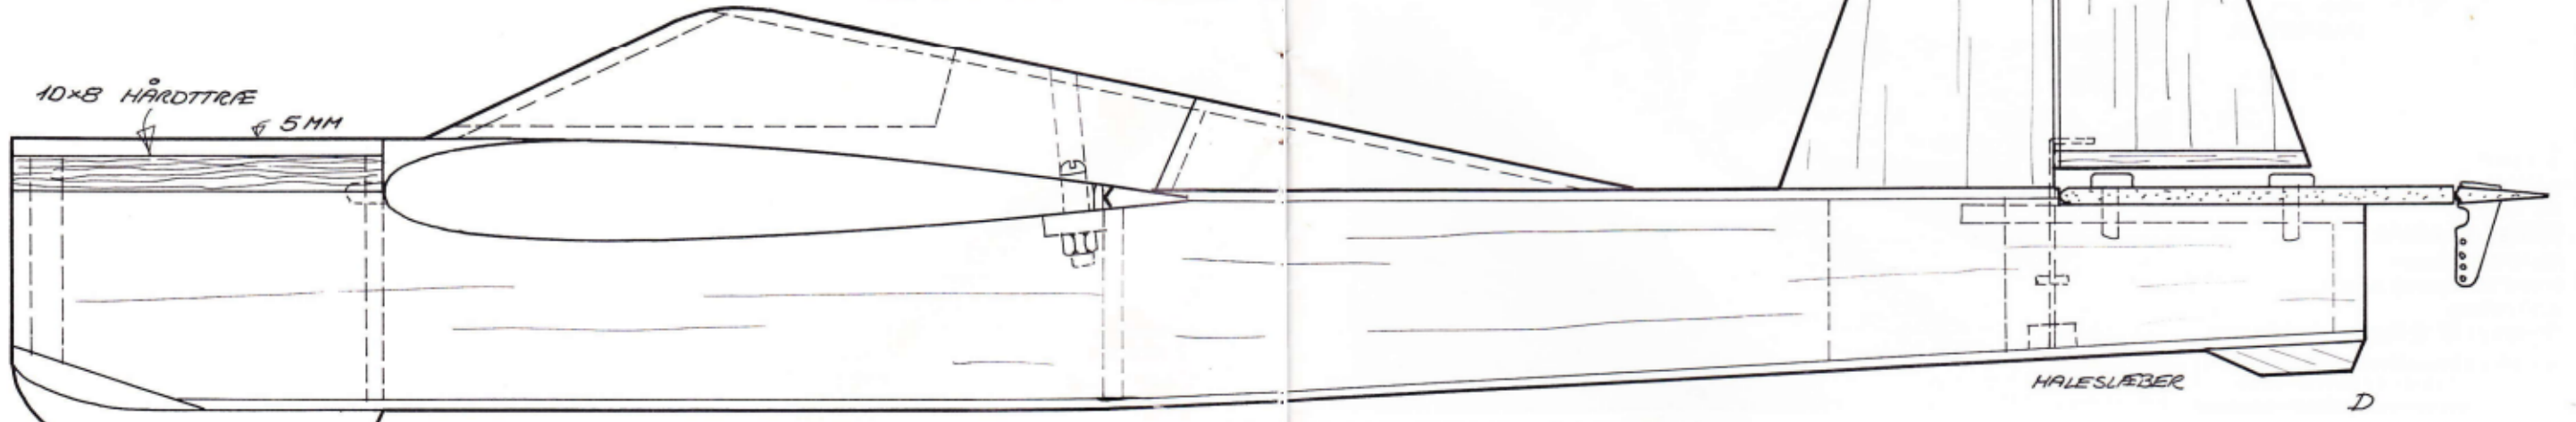

MIKRO KUNSTFLY  
**TRYK 16**  
 KONSTR.: FLEMMING JENSEN

1:2

MOTOR: 2,5 CM<sup>3</sup>  
 RADIO: 4 KANALER  
 VÆGT: CA. 750 G.

A MEDEL SPANER: 5 MM Balsa C TOP, BUND OG SIDER: 3 MM Balsa

J.K. 83