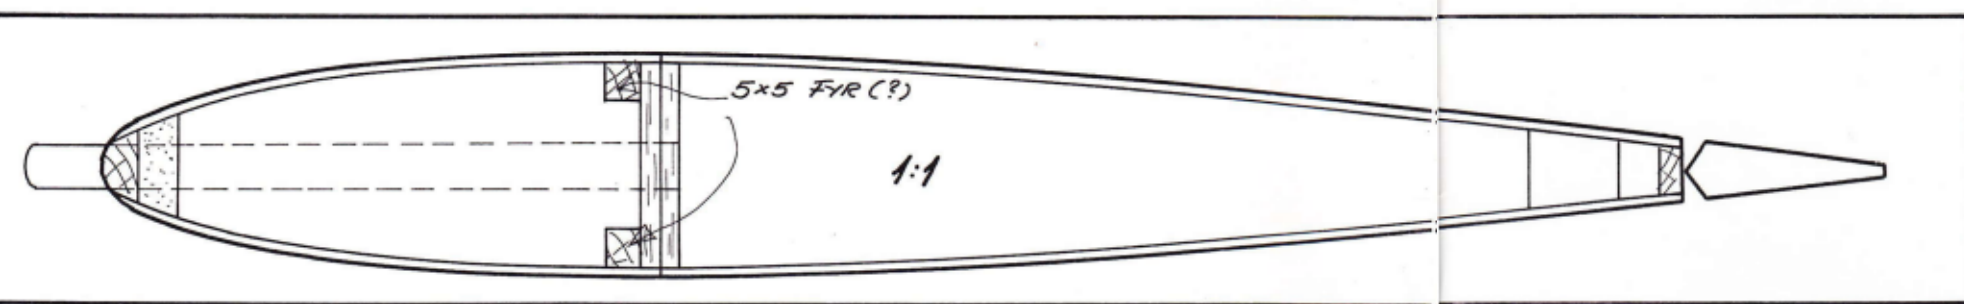

MIKRO KUNSTFLY  
**TRYK 16**  
 KONSTR.: FLEMMING JENSEN

1:2

MOTOR: 2,5 CM<sup>3</sup>  
 RADIO: 4 KANALER  
 VÆGT: CA. 750 G.

A MEDEL SPANER: 5 MM Balsa C TOP, BUND OG SIDER: 3 MM Balsa

J.K. 83