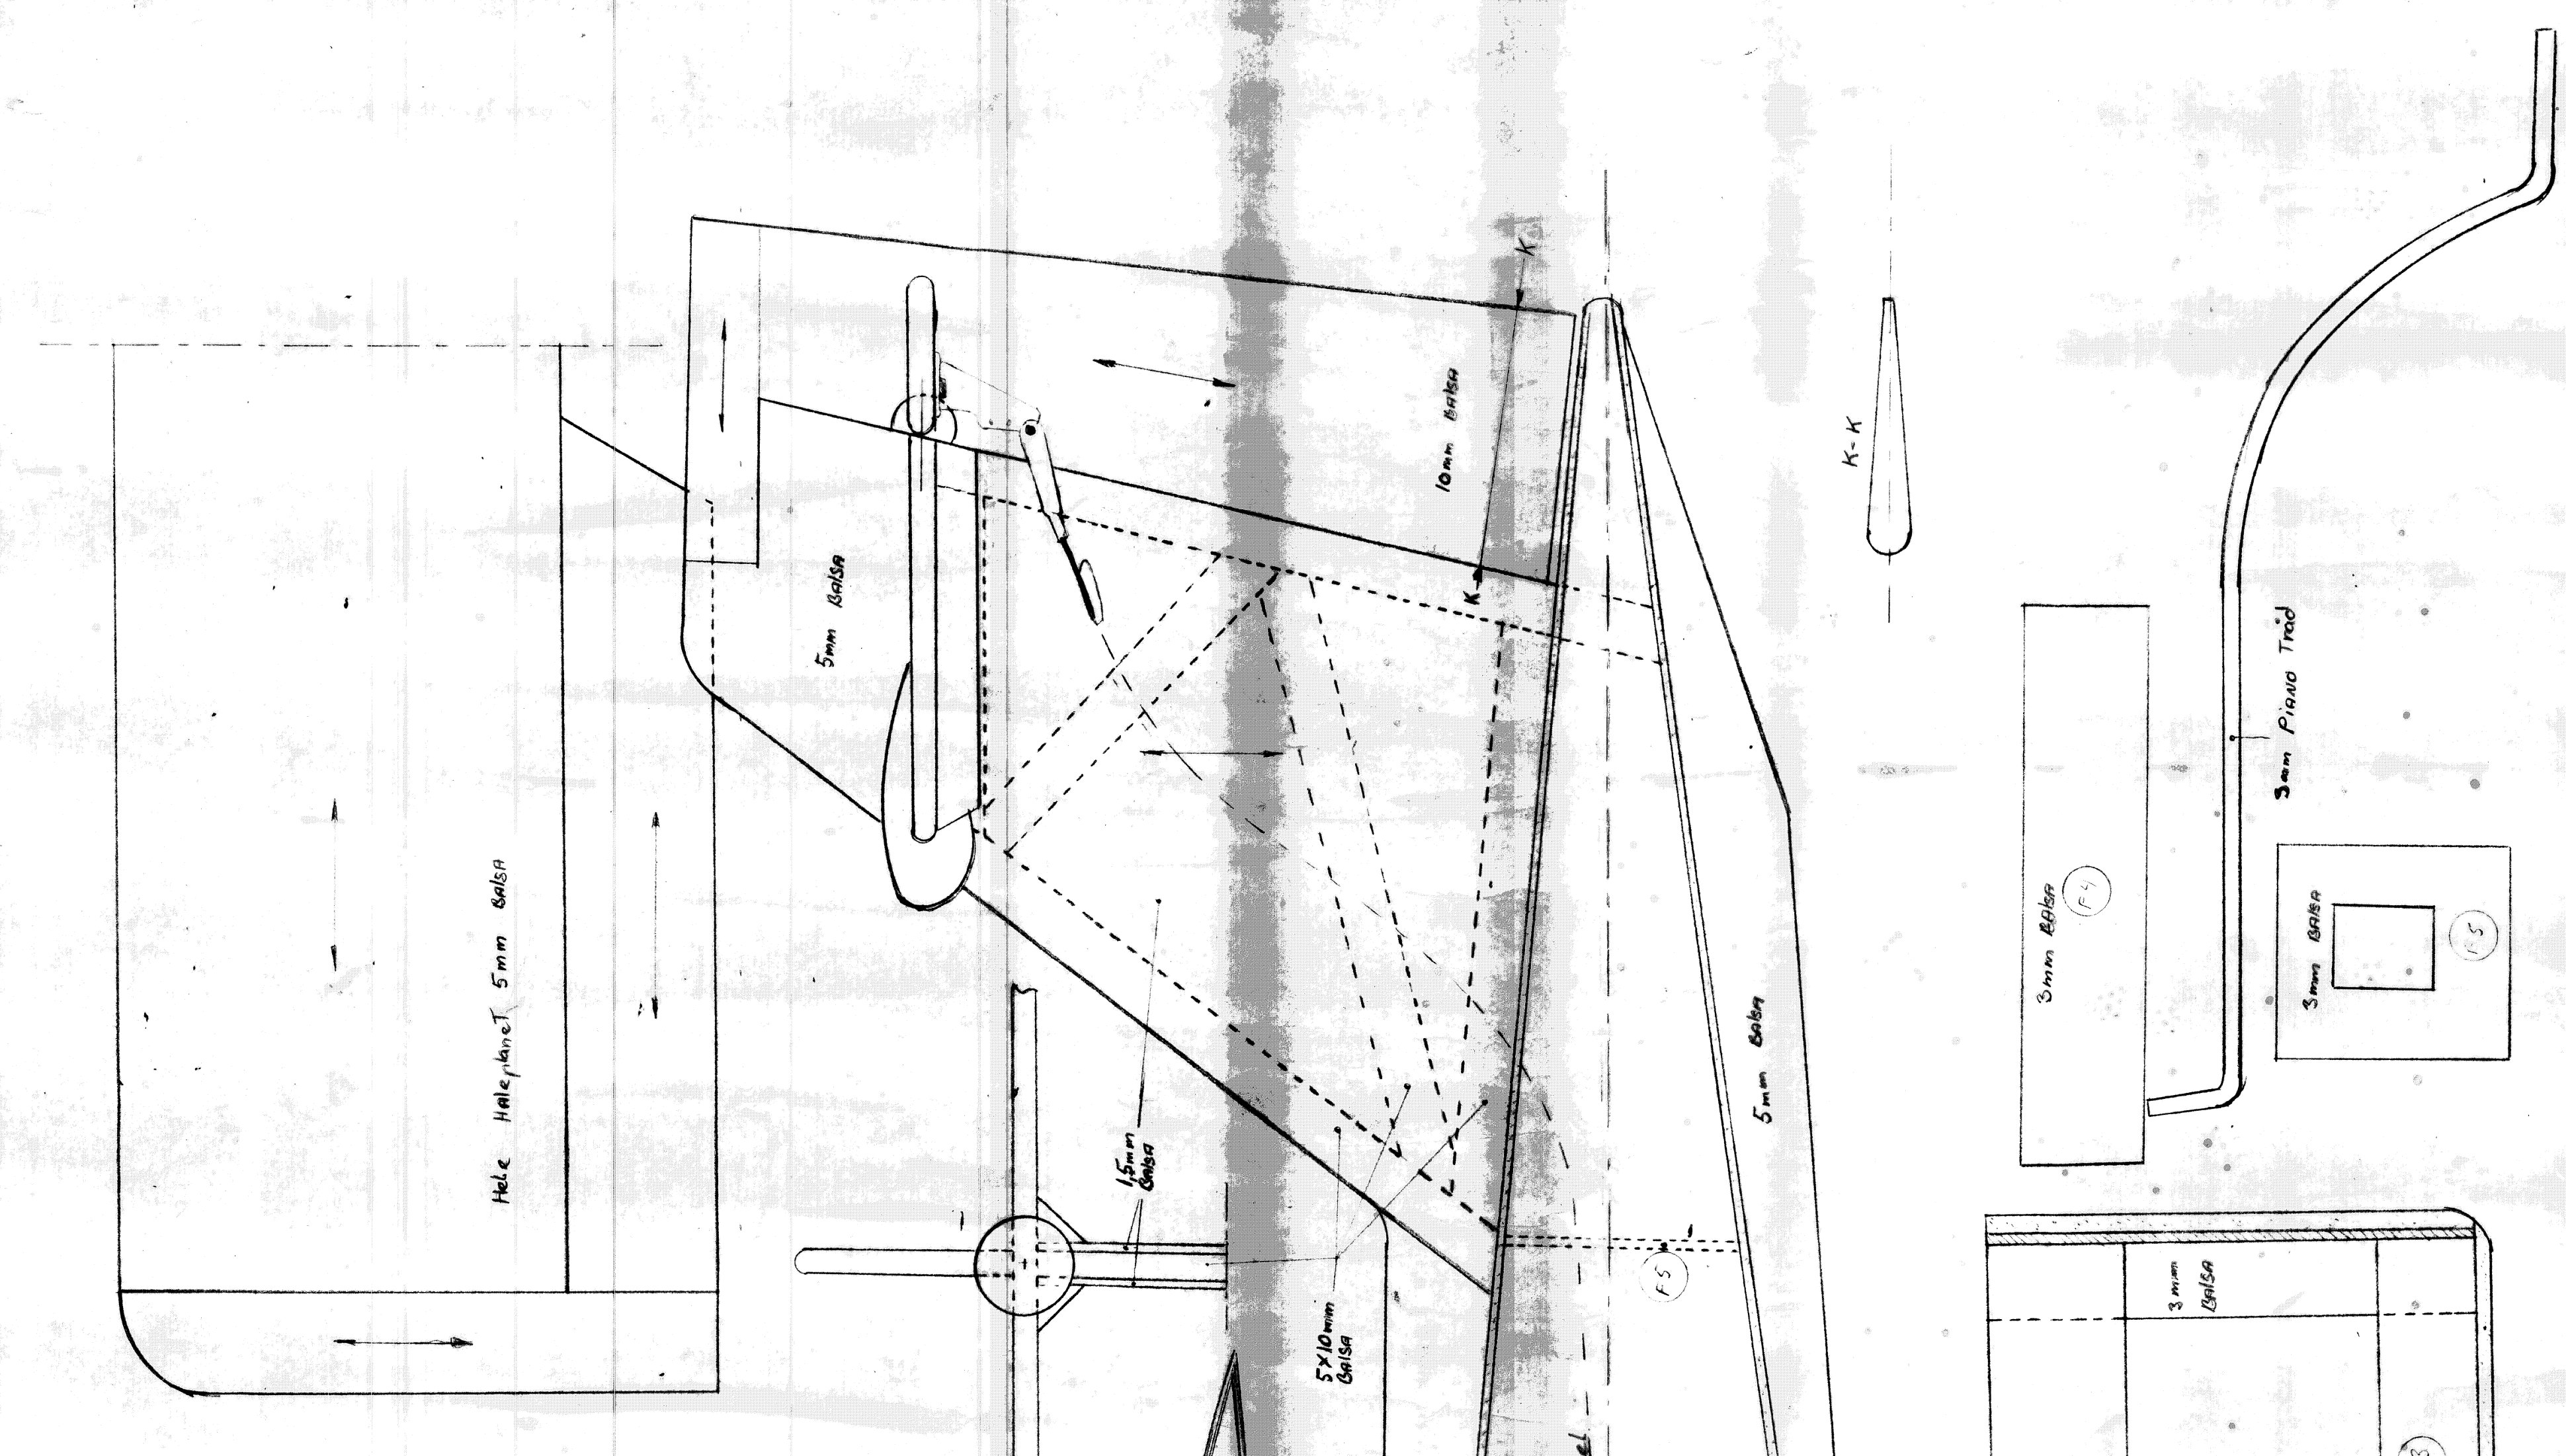

Sash Supporter
 Spännvidd: 180 cm
 Längd: 90 cm
 Väst: 1900 g
 Motor: 32 - 4 cm³
 EN Sassi skola, modell: som sid flyg
 1989
 Skapad av: Esben Kristiansen - Falcon

Motorcowl á la Lundqvist
 se model flyve NYT 7-86