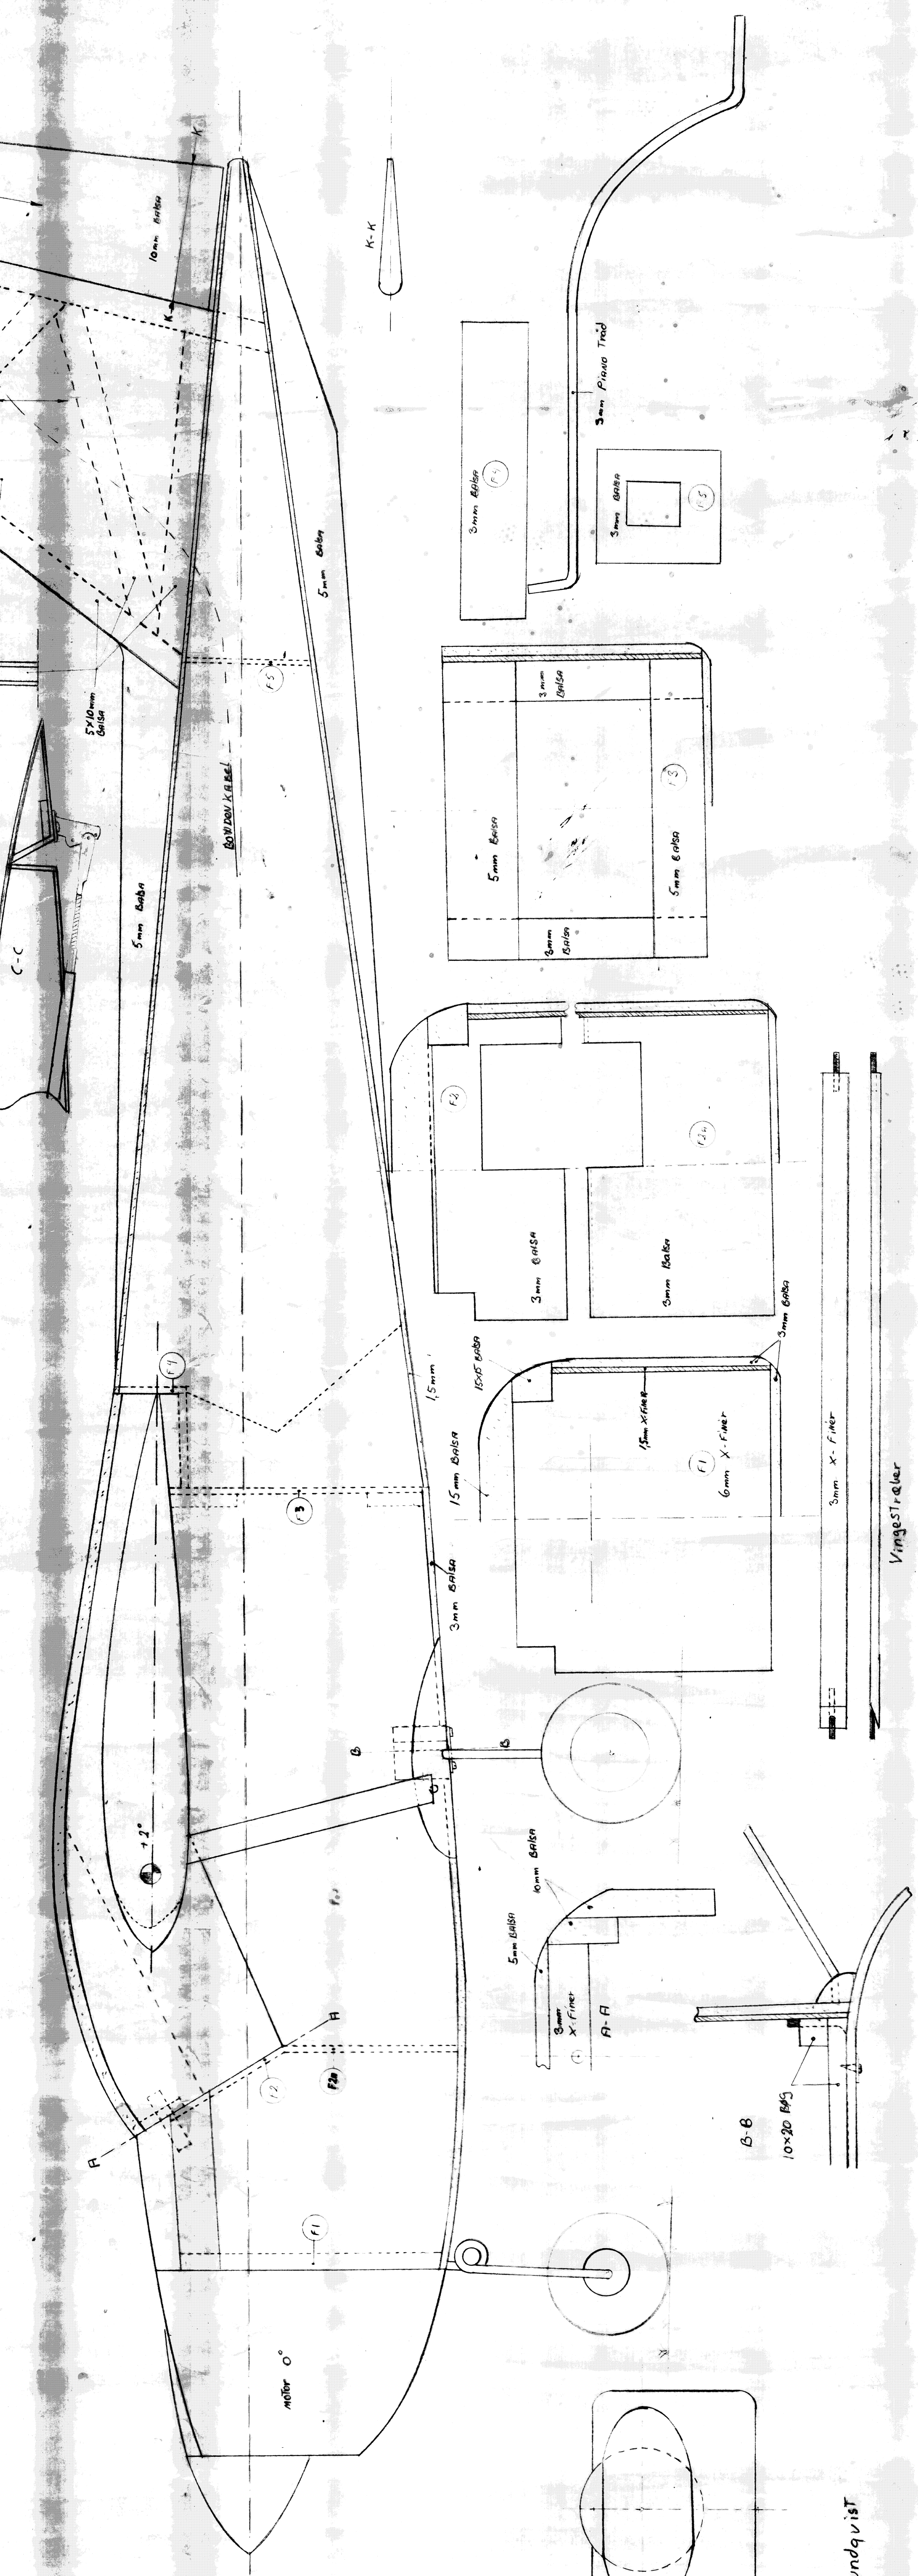

Sash Supporter
 Spännvidd: 180 cm
 Längd: 90 cm
 Väst: 1900 g
 Motor: 32 - 4 cm³
 EN Sassi skola, modell: som sid flyg
 1989
 Skapad av: Esben Kristiansen - Falcon

Motorcowl á la Lundqvist
 se model flyve NYT 7-86