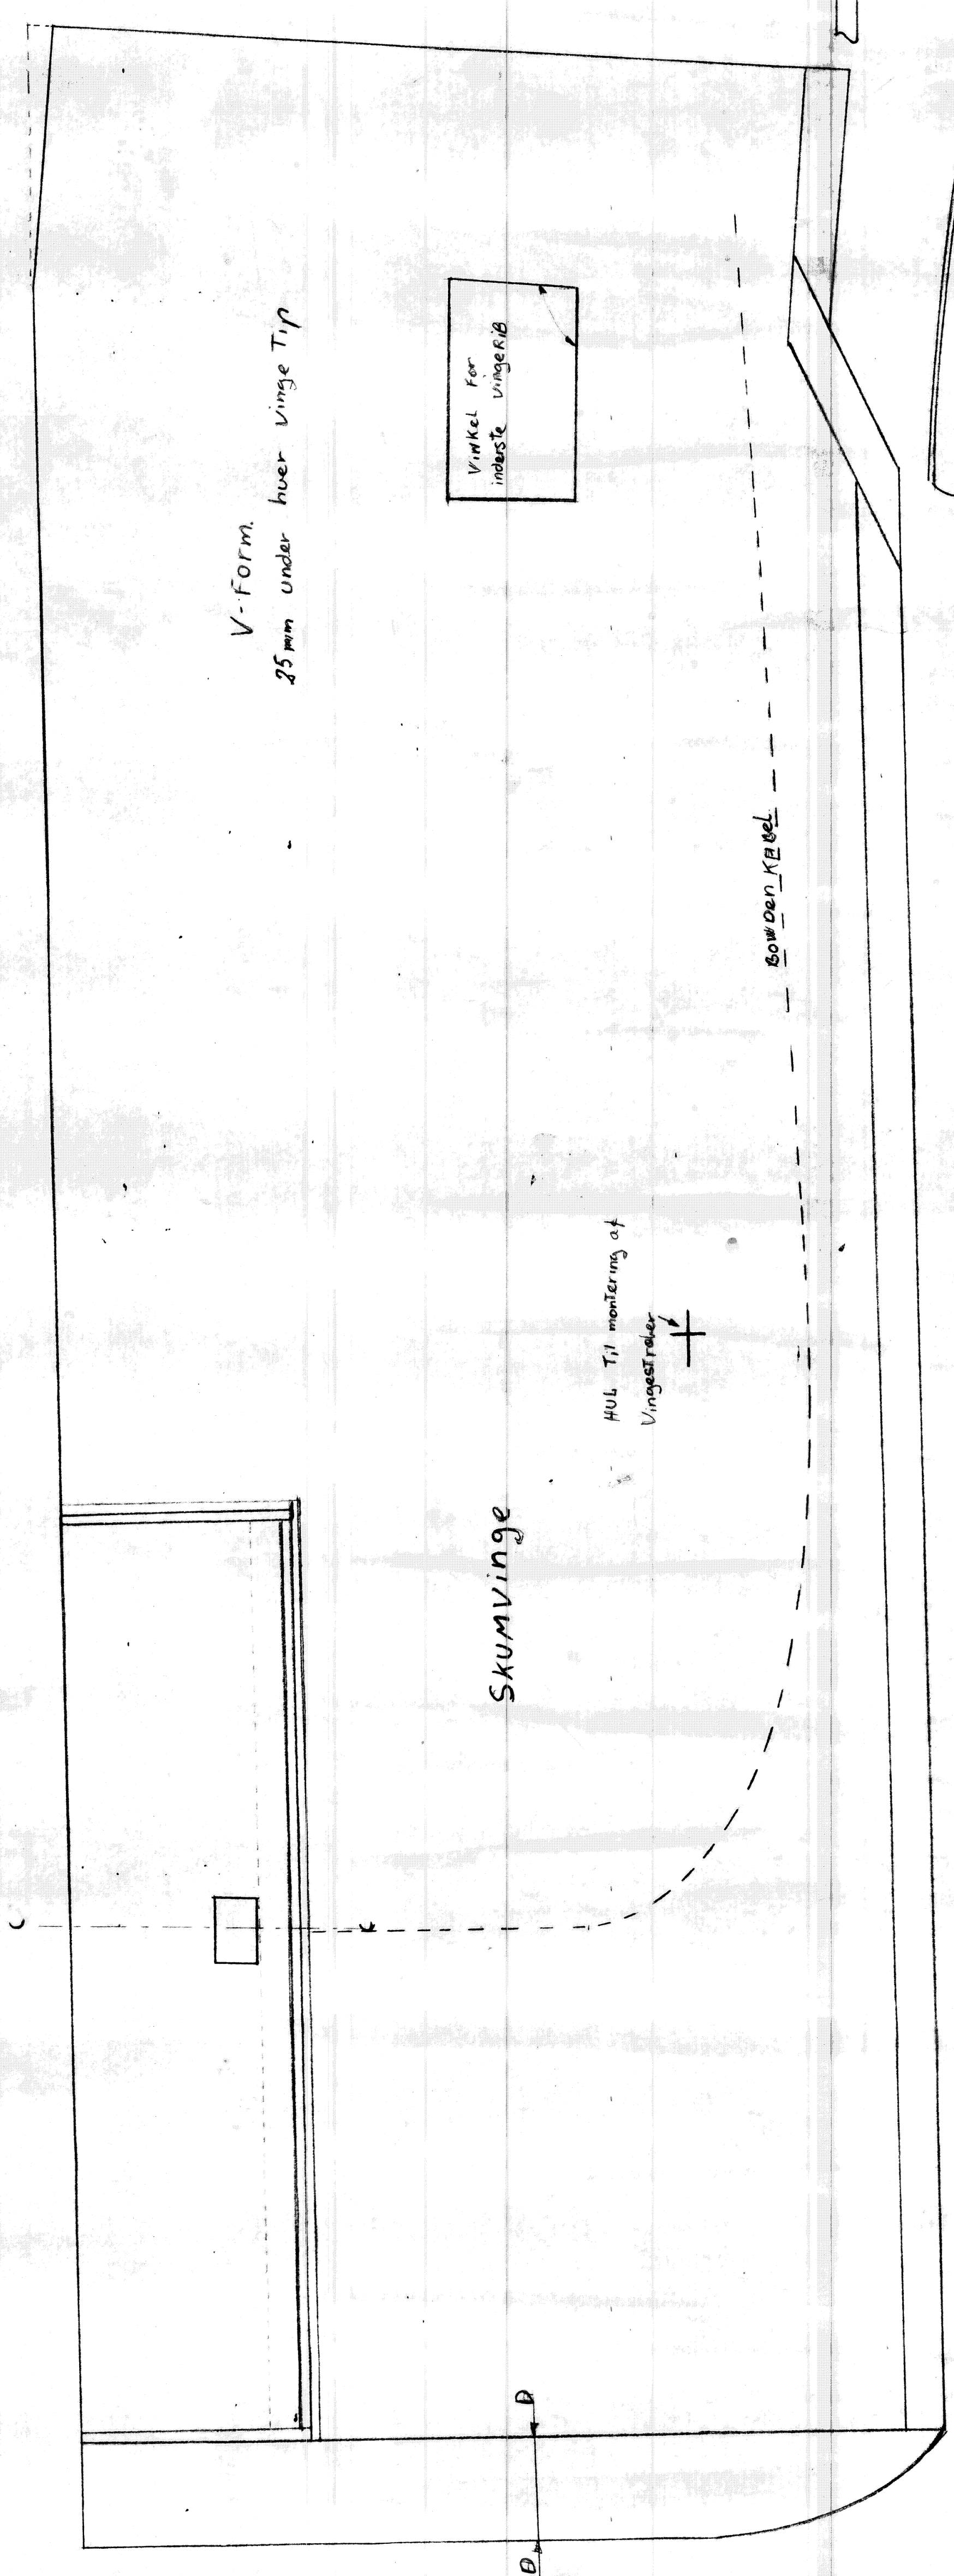

Sash Supporter
 Spännvidd: 180 cm
 Längd: 90 cm
 Väst: 1900 g
 Motor: 32 - 4 cm³
 EN Sassi skola, modell: som sid flyg
 1989
 Skapad av: Esben Kristiansen - Falcon

Motorcowl á la Lundqvist
 se model flyve NYT 7-86