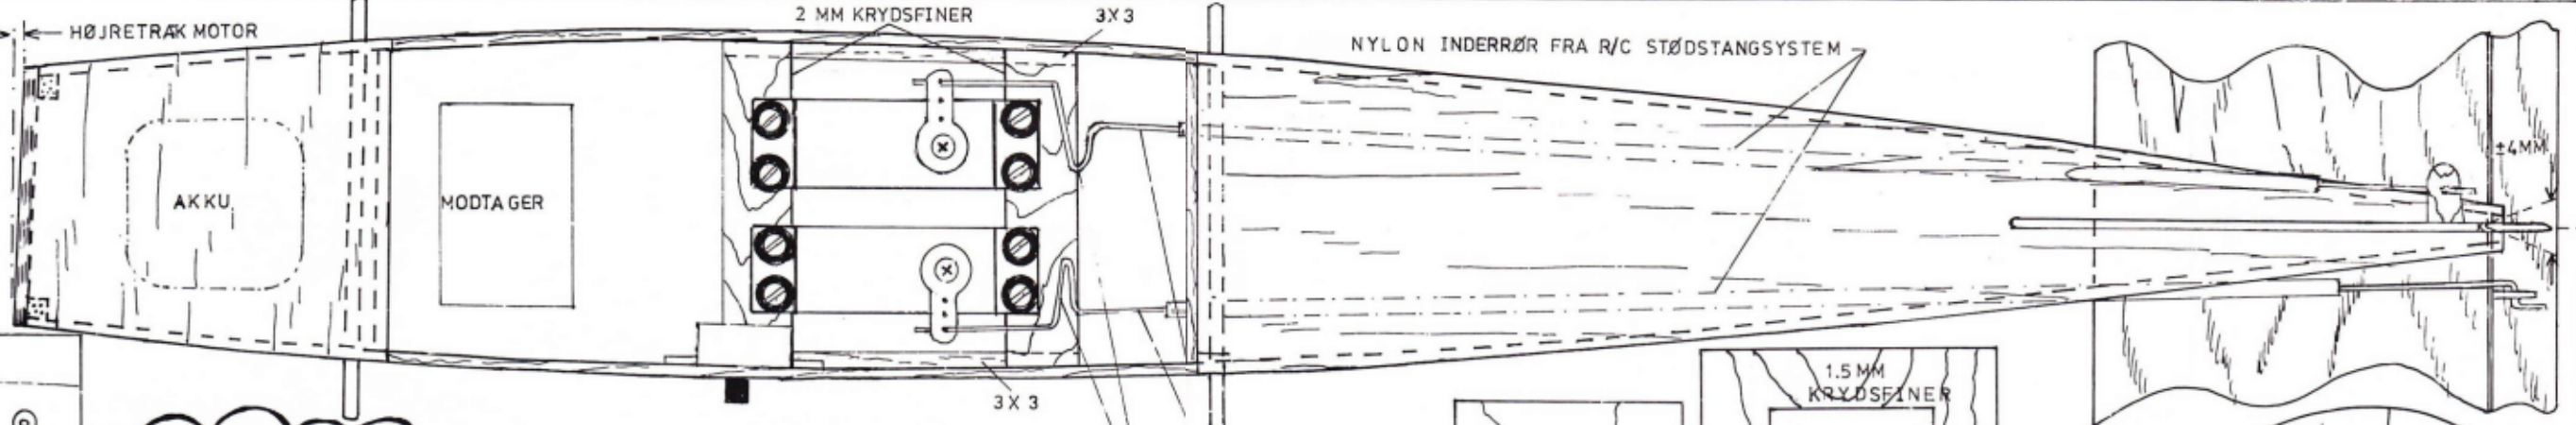

**MODEL DATA**  
 SPÅNDV. 49 CM.  
 LÆNGDE 36 CM.  
 VÆGT FLYVEKLAR  
 150 GR.

TEGNING 1:1

**"PIV" 16 APRIL 84**  
 BENNY STEEN  
 NIELSEN.

CDX TEE DEE .010  
 ELLER  
 CCX PEE WEE .020,  
 G MARK .030

**NOTER.**  
 -ALT TRÆ ER Balsa  
 SÅFREMT INTET  
 ANDET ER ANGIVET.  
 -ANVEND EN LET Balsa  
 CA. 11-14 GR. FOR EN  
 PLADE 10CMx100CM X  
 1.5 MM.