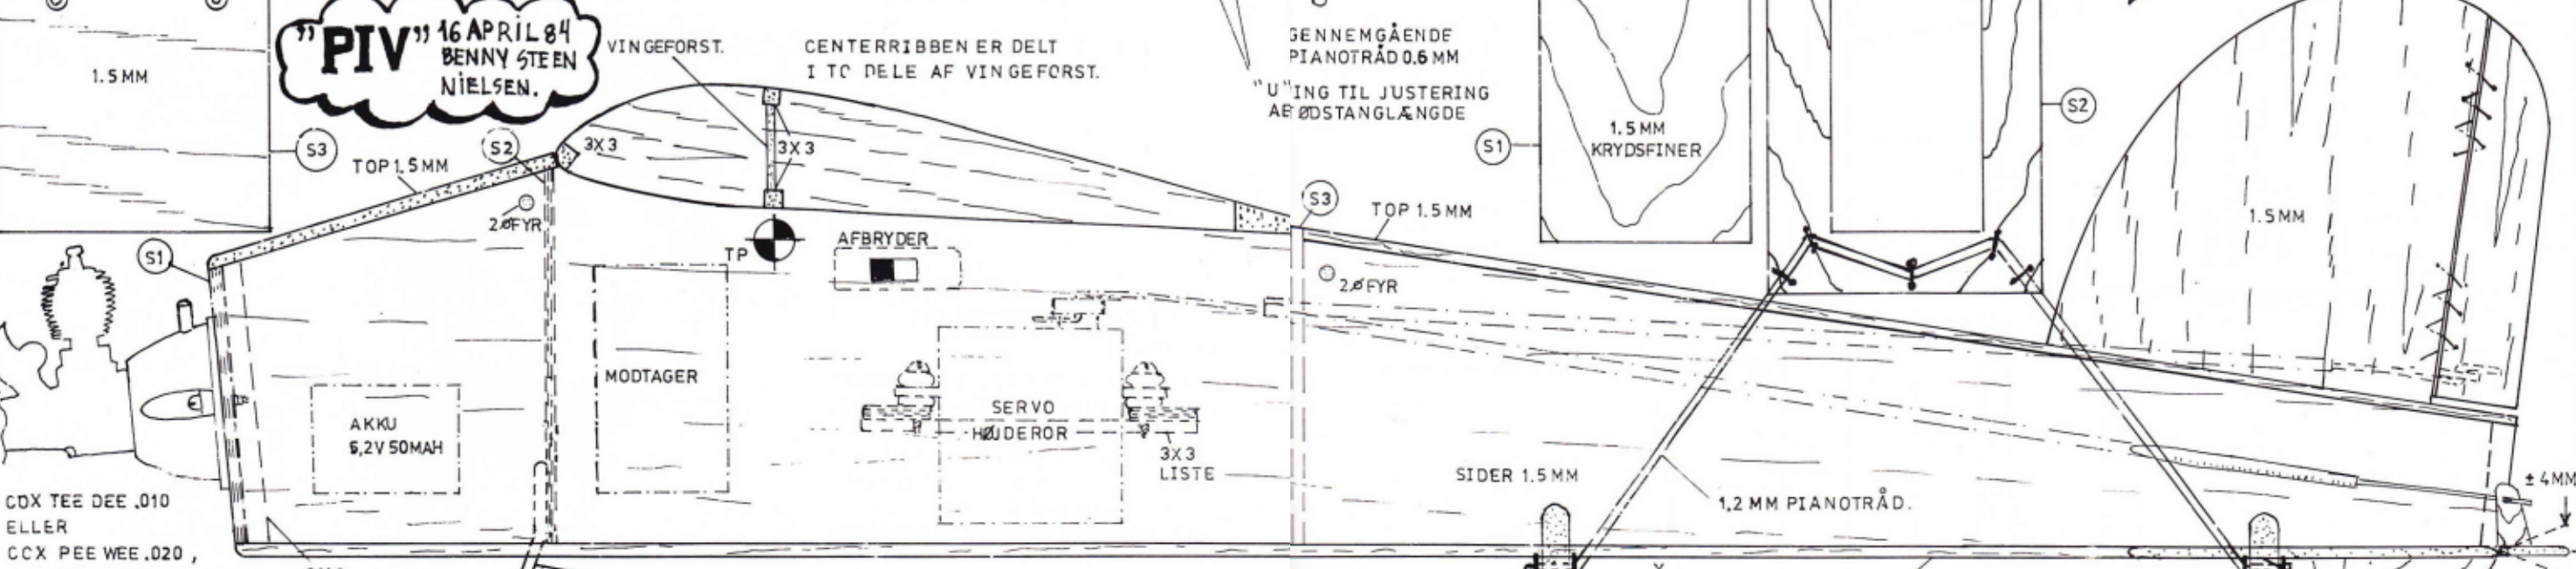

**MODEL DATA**  
 SPÅNDV. 49 CM.  
 LÆNGDE 36 CM.  
 VÆGT FLYVEKLAR  
 150 GR.

TEGNING 1:1

**"PIV" 16 APRIL 84**  
 BENNY STEEN  
 NIELSEN.

CDX TEE DEE .010  
 ELLER  
 CCX PEE WEE .020,  
 G MARK .030

**NOTER.**  
 -ALT TRÆ ER Balsa  
 SÅFREMT INTET  
 ANDET ER ANGIVET.  
 -ANVEND EN LET Balsa  
 CA. 11-14 GR. FOR EN  
 PLADE 10CMx100CM X  
 1.5 MM.