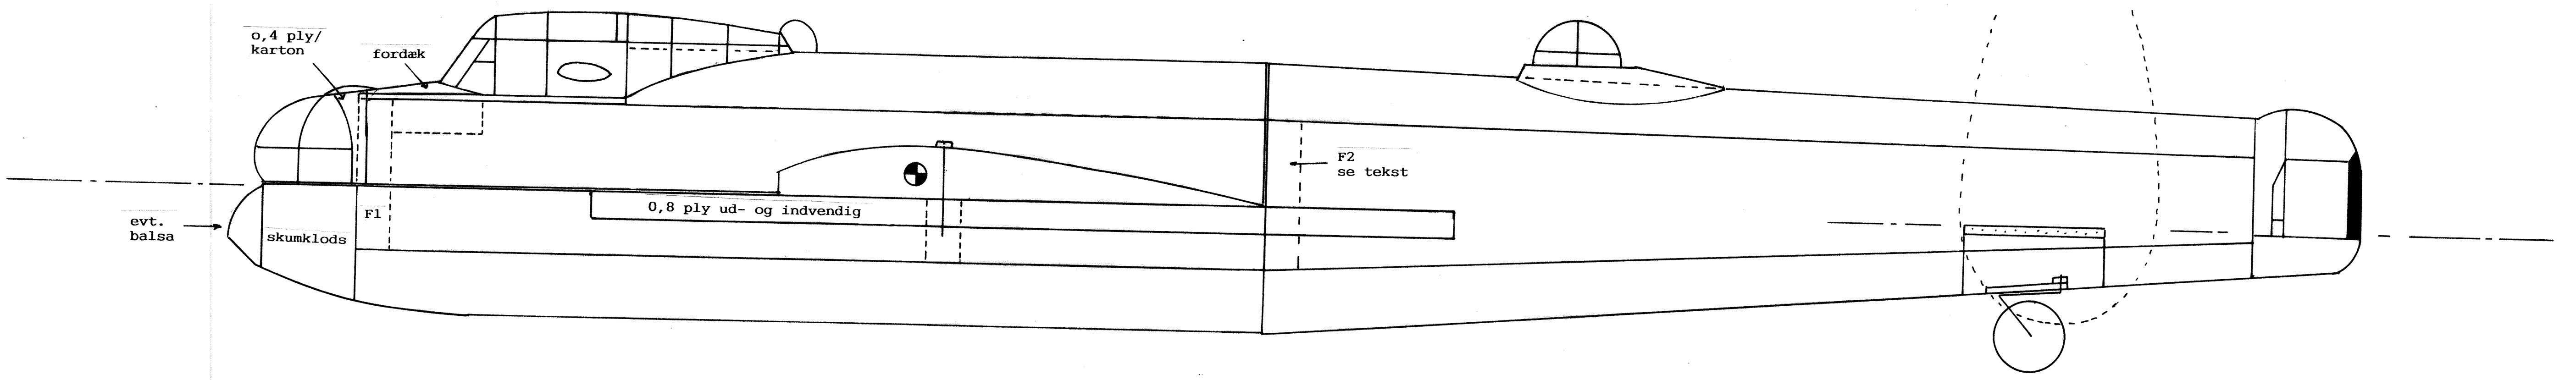

# AVRO LANCASTER

1/20 skala for 4 speed 400 elmotorer

KROPSFEGNING I STØRRELSE 1 : 2

© Lars Pilegaard 86 61 59 51

KROPSDELE I STØRRELSE 1 : 1