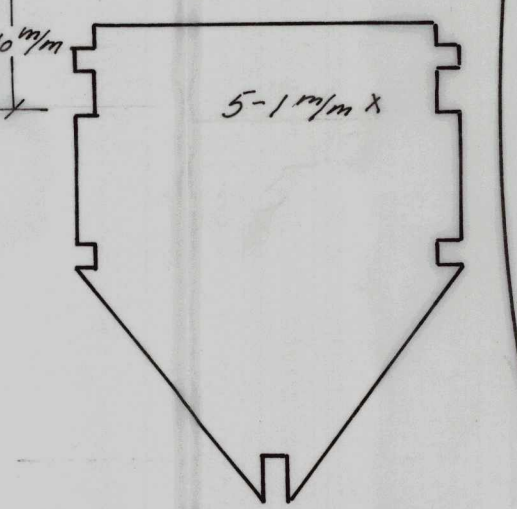

Giti TH25
1945-11-09 1:2

F2 1 mm x finer
30 x 140 mm underlag for
haleplan.

"Giti" TH25
1945 KLB MÅL 1:1 og 1:2