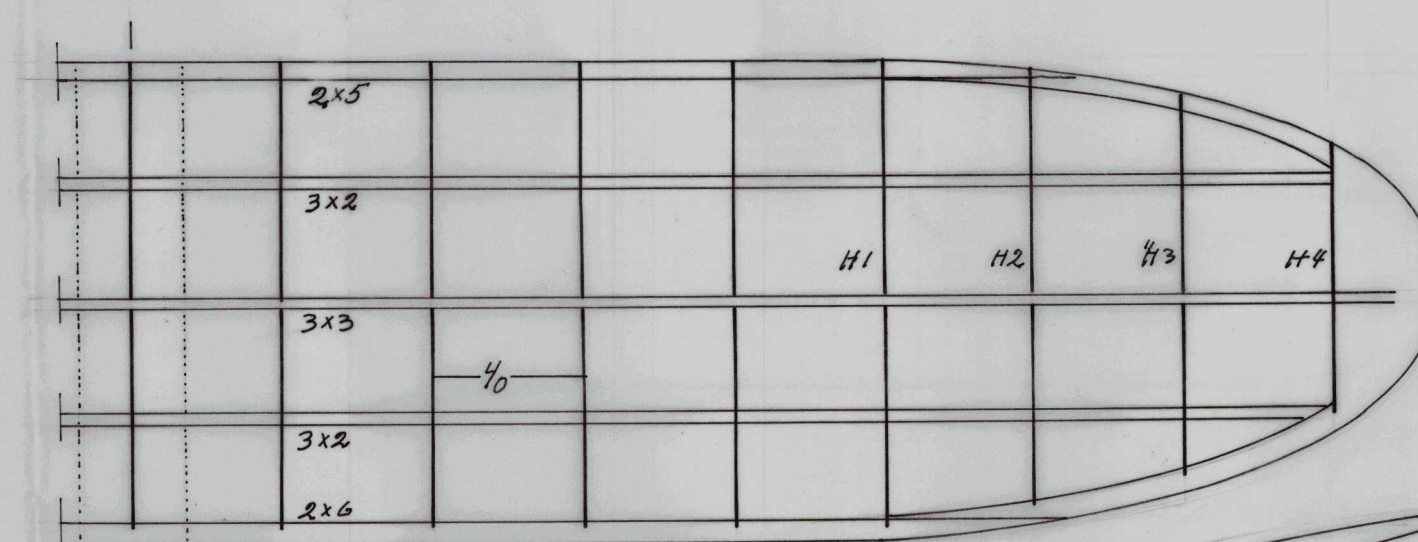

Giti TH25
1945-11-09 1:2

F2 1 mm x finer
30 x 140 mm underlag for
haleplan.

"Giti" TH25
1945 KLB MÅL 1:1 og 1:2