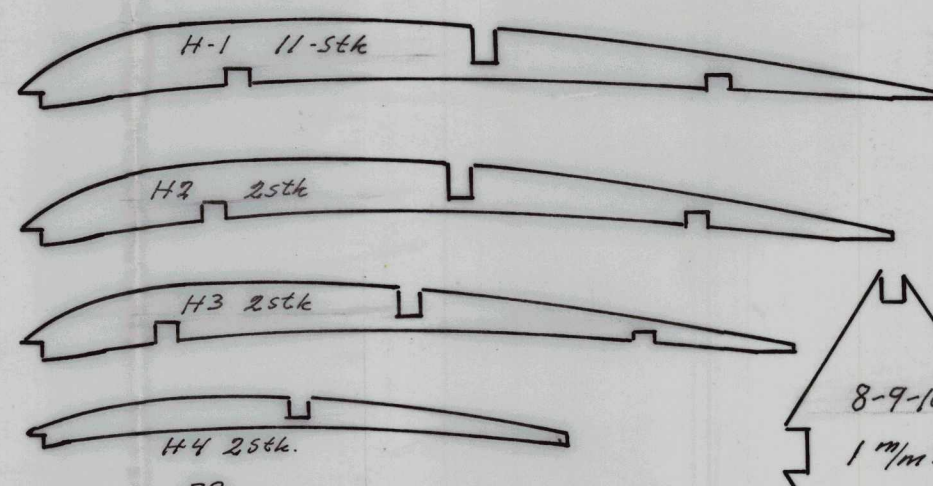

Giti TH25
1945-11-09 1:2

F2 1 mm x finer
30 x 140 mm underlag for
haleplan.

"Giti" TH25
1945 KLB MÅL 1:1 og 1:2