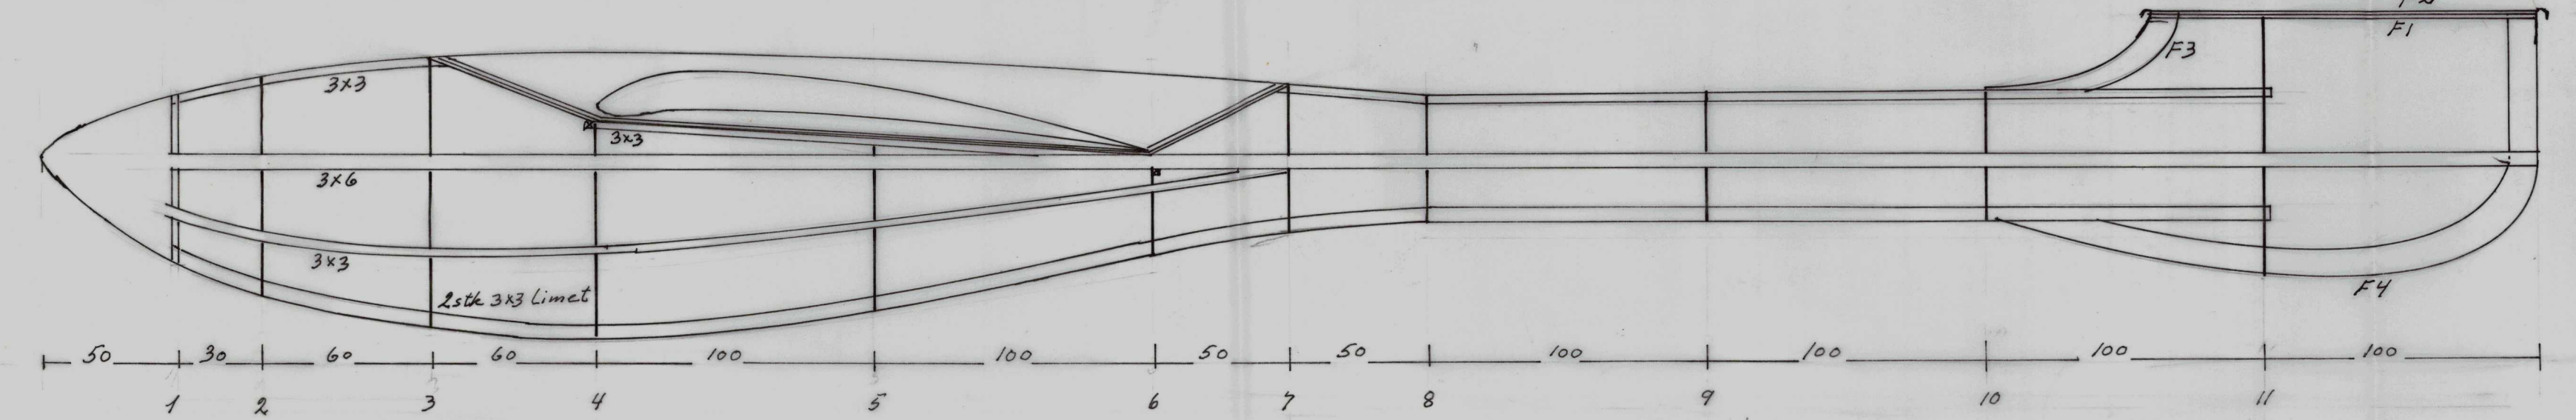

Giti TH25
1945-11-09 1:2

F2 1 mm x finer
30 x 140 mm underlag for
haleplan.

"Giti" TH25
1945 KLB MÅL 1:1 og 1:2