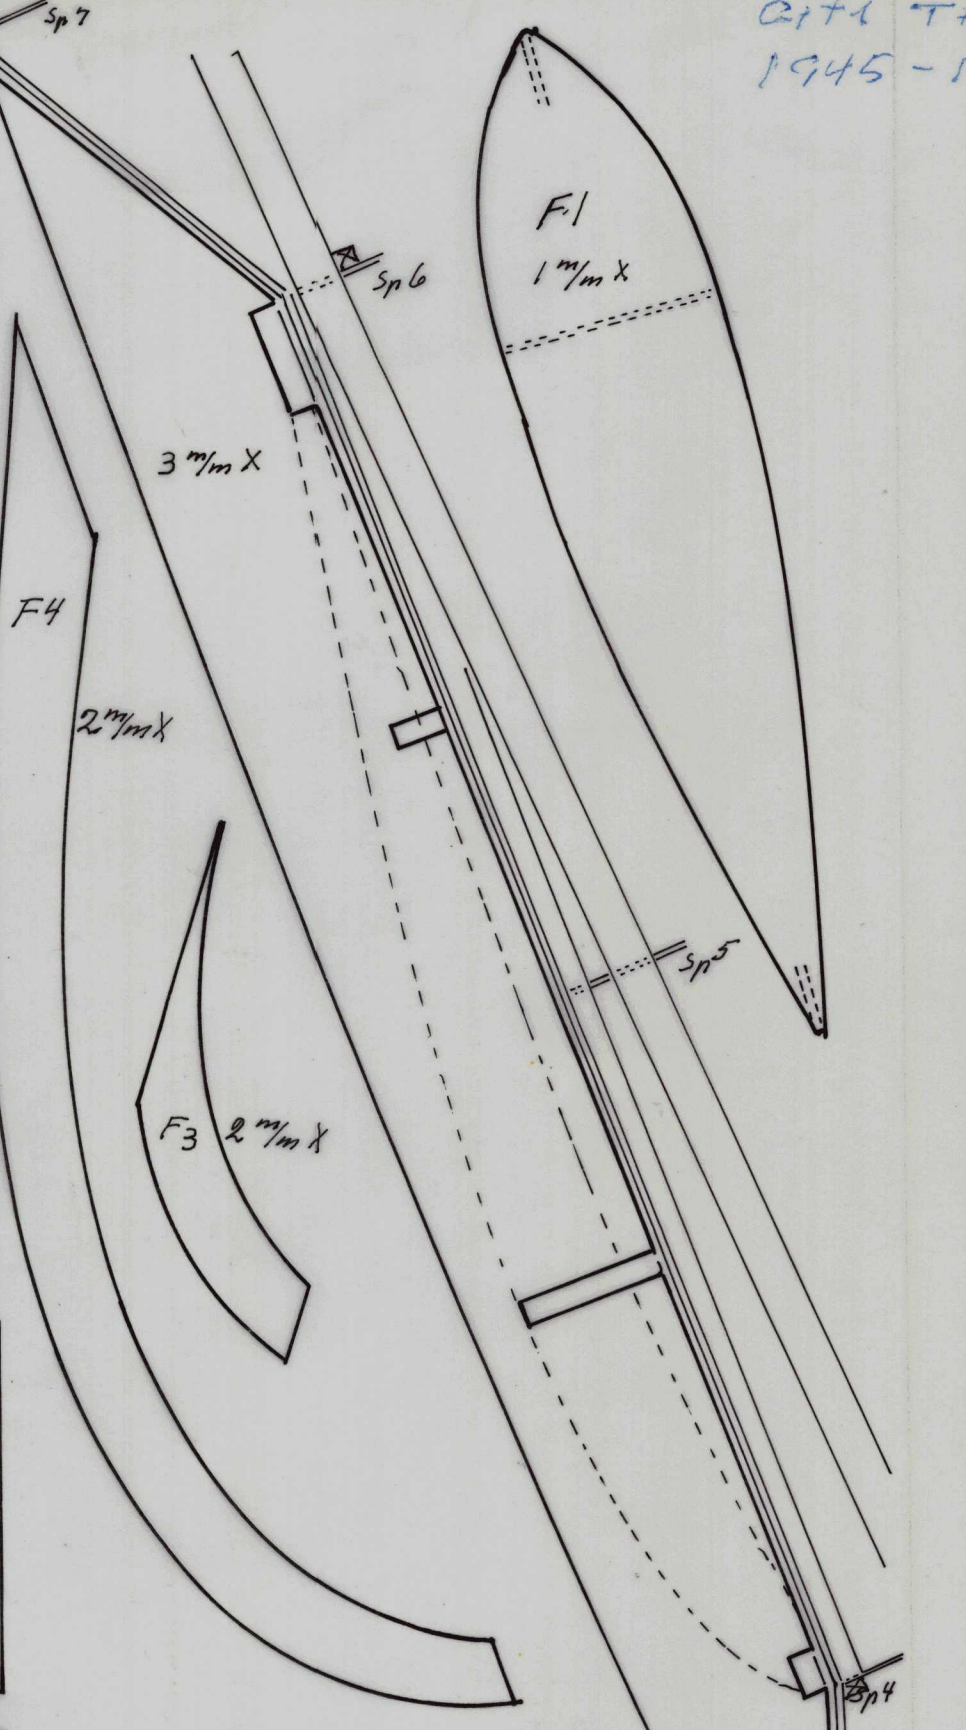

Giti TH25
1945-11-09 1:2

F2 1 mm x finer
30 x 140 mm underlag for
haleplan.

"Giti" TH25
1945 KLB MÅL 1:1 og 1:2