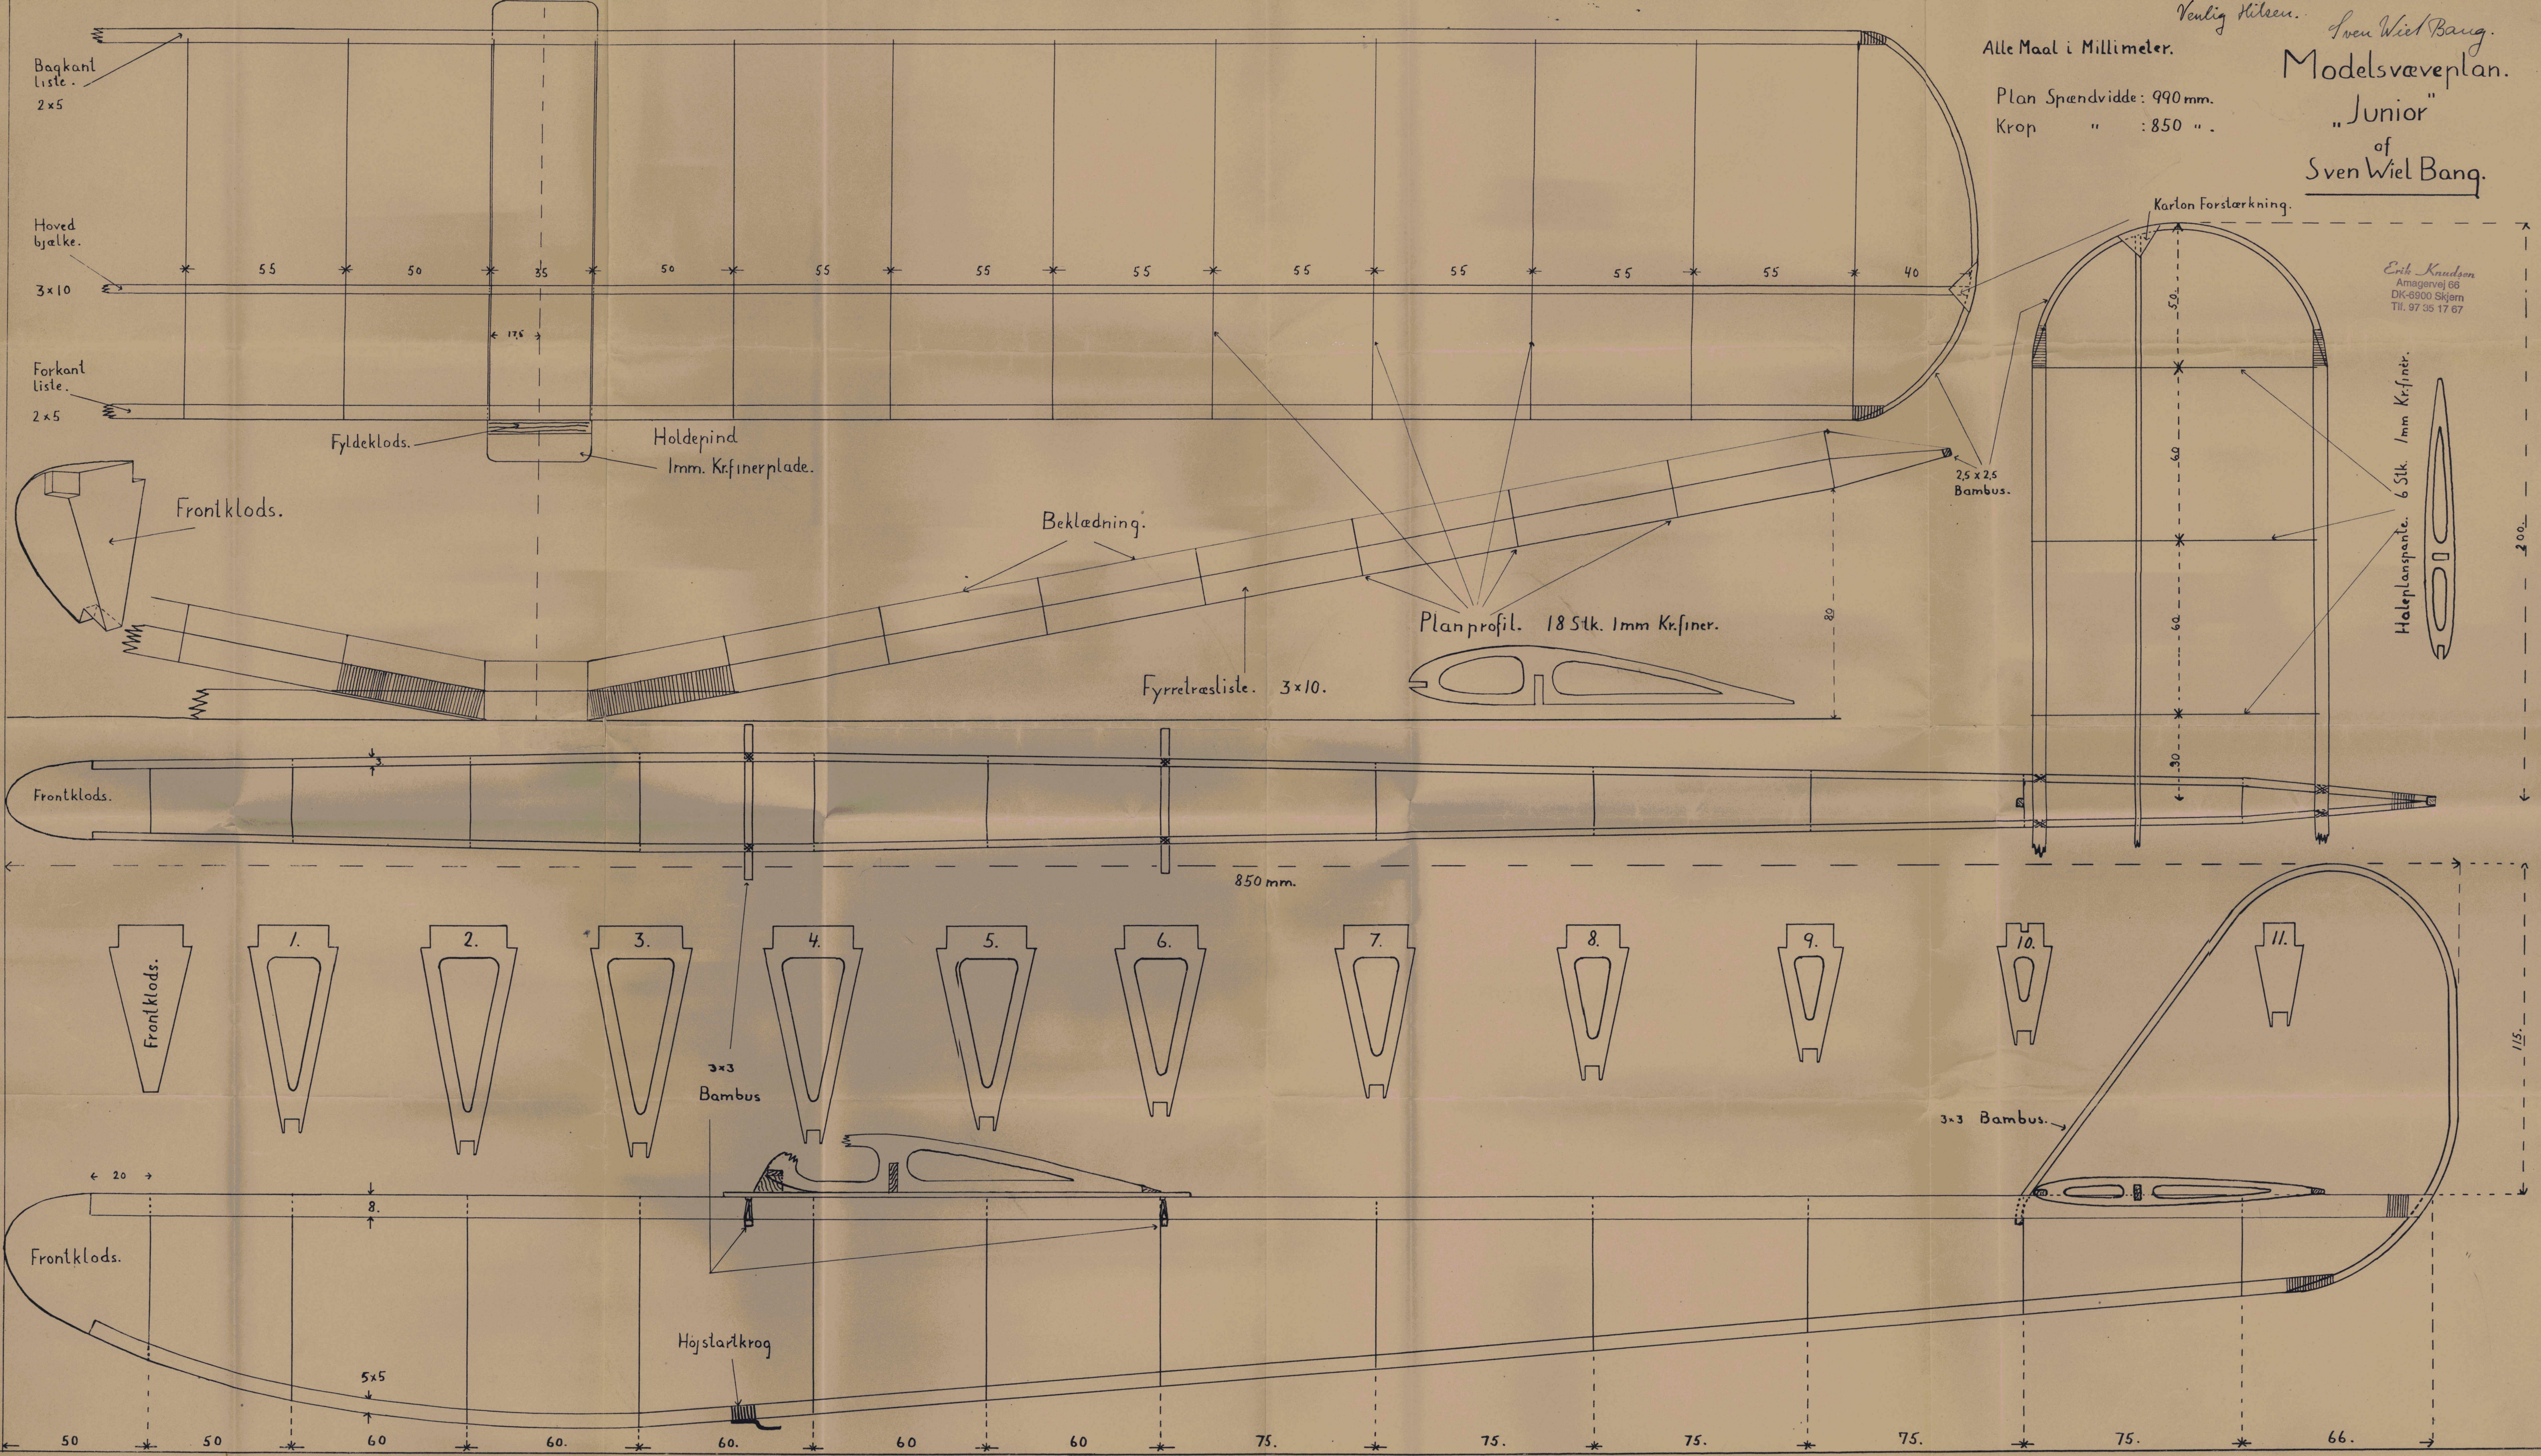

Venlig Hilsen. *Sven Wiel Bang.*

Alle Maal i Millimeter.

Modelsvæveplan.

Plan Spændvidde: 990 mm.
Krop " : 850 "

"Junior" of Sven Wiel Bang.

Erik Knudsen
Amagervej 68
DK-6900 Skjern
Tlf. 97 35 17 67

FJ-1

FJ-1